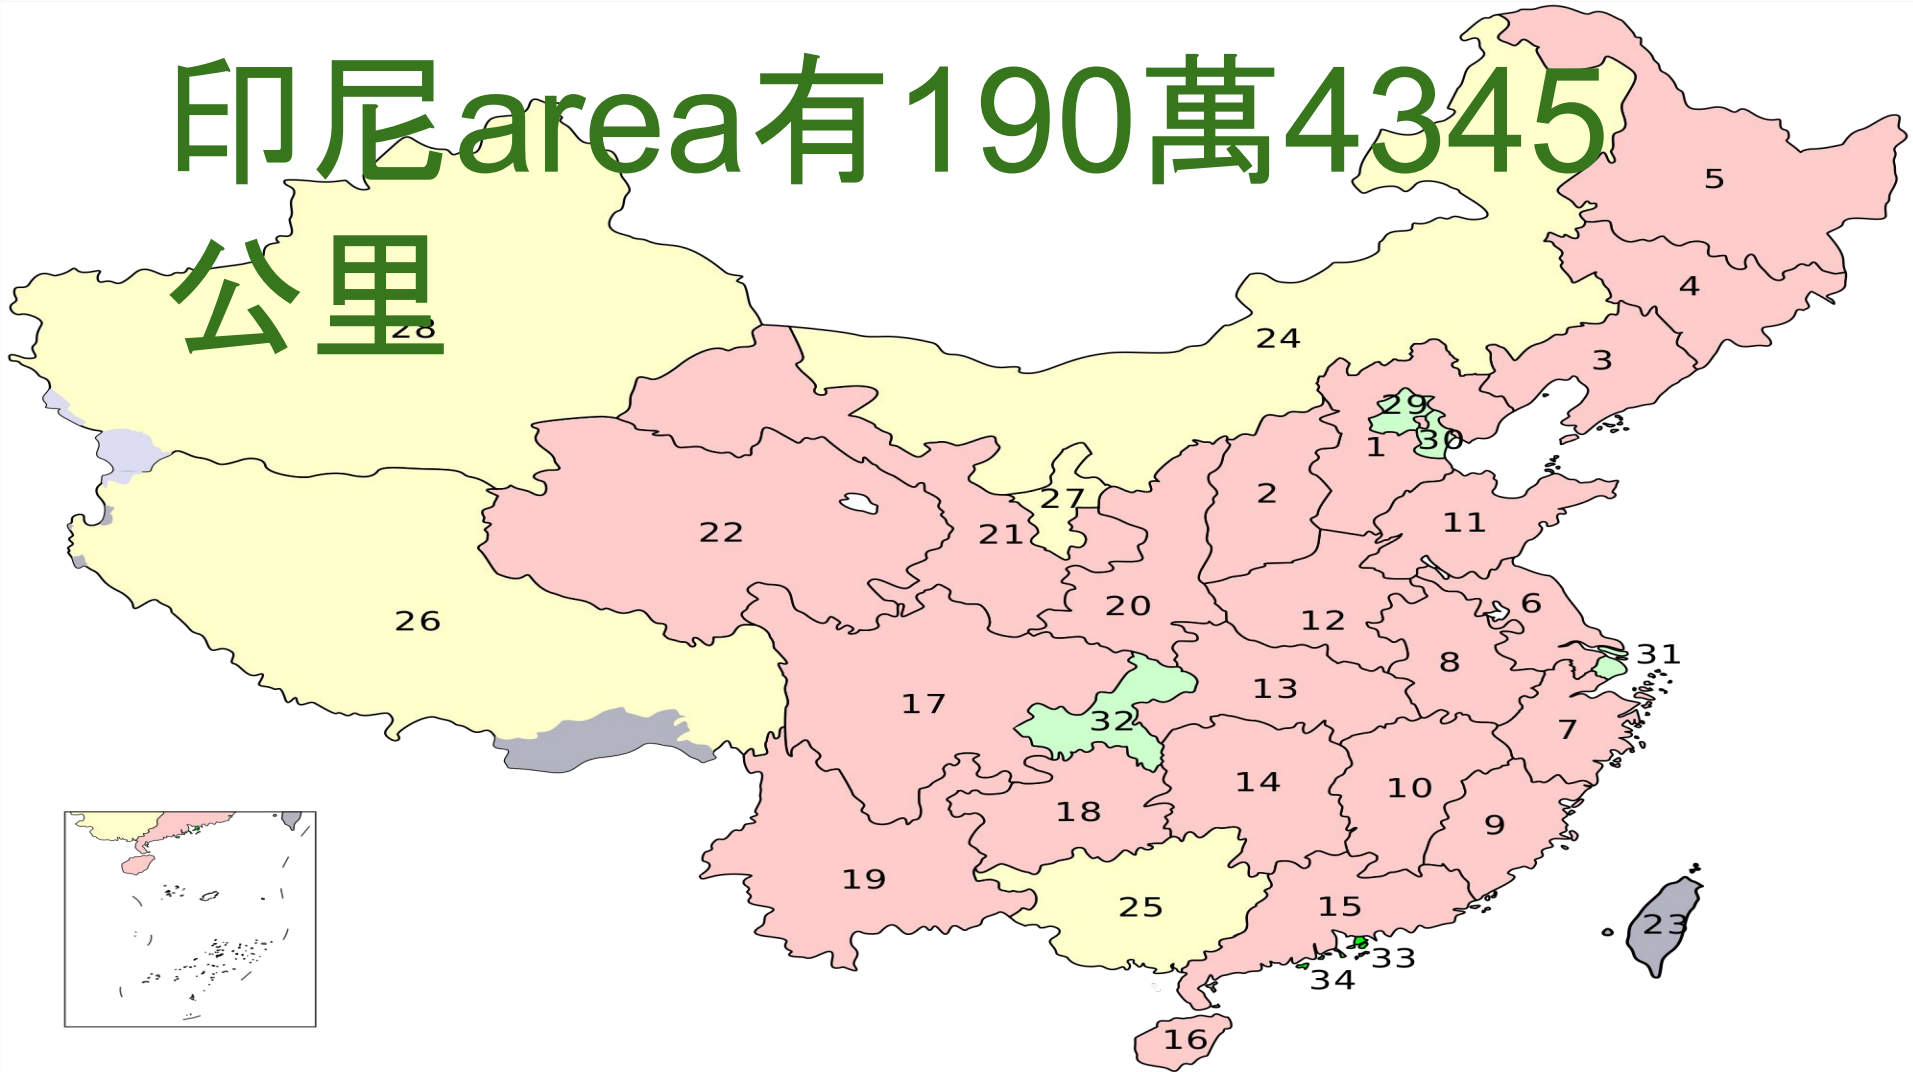

印尼

Indonesia

組員9,24

印尼是由 首都是Jakarta

ten

thousand

多個小島組

成的

位置：Southeast Asia

人口有一億九千一百
一十七萬人

【印尼Delicacy】

沙嗲、索多、薑黃飯

Indonesian flag

印尼area有190萬4345
公里

印尼Established於 1945年8月17日

President of Indonesia